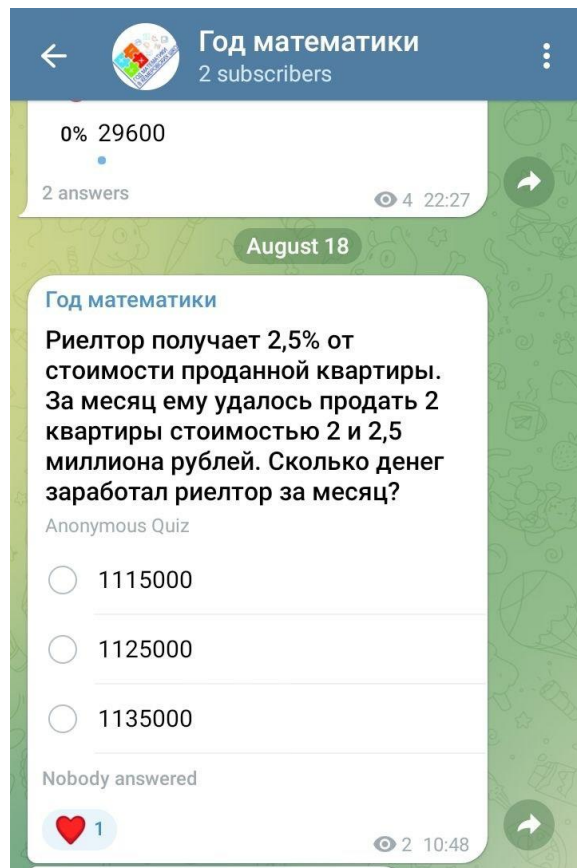

Телеграм канал «Год математики»

21-25 АВГУСТА
AUGUST.KEM-2023
KEMEROVO